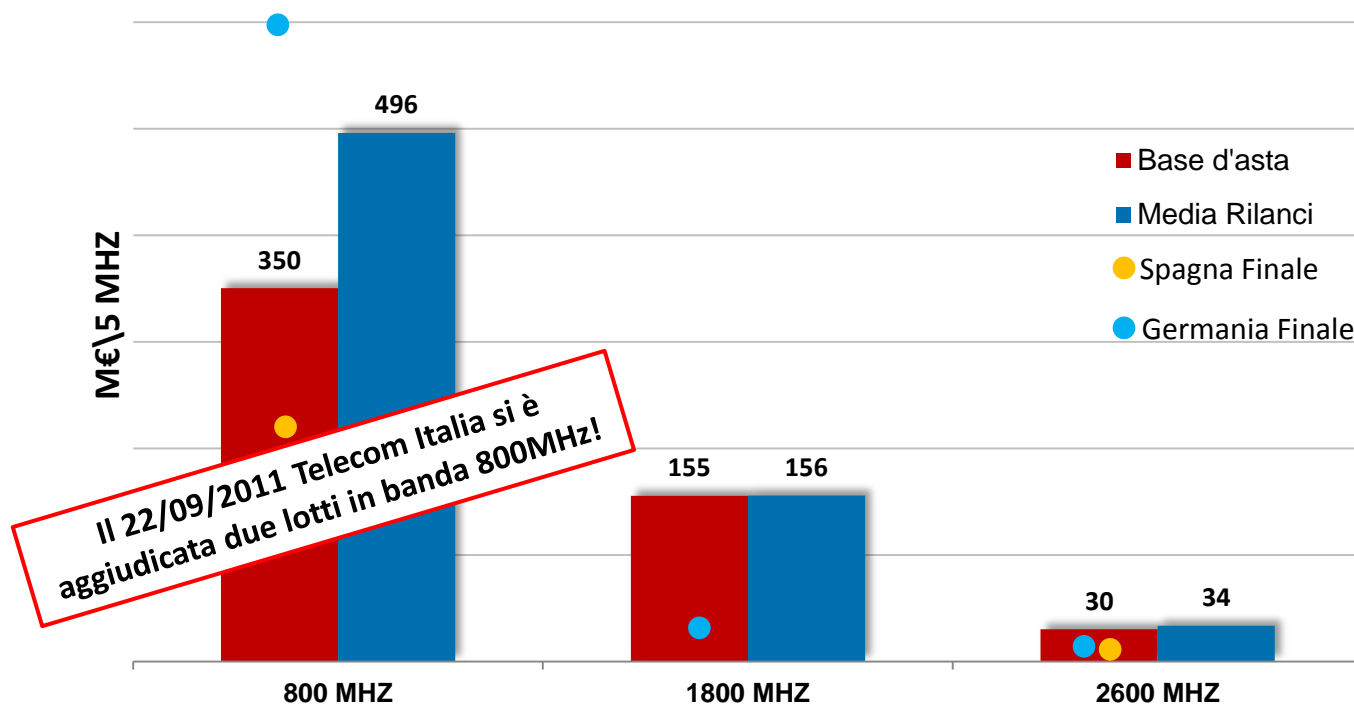

## Le frequenze in gioco

LTE 2600 MHz

Per velocità di picco e per capacità

LTE 1800 MHz

LTE 800 MHz

Per estensione di  
copertura

QUADRATO DELLA RADIO

Copertura

# Le cifre in gioco

Andamento Gara\* (rilanci al 22 Settembre 2011)

\*Al 22/09/2011, l'asta delle frequenze 4G è giunta alla diciassettesima giornata di gara, superando i 3,7 miliardi di euro.

QUADRATO DELLA RADIO