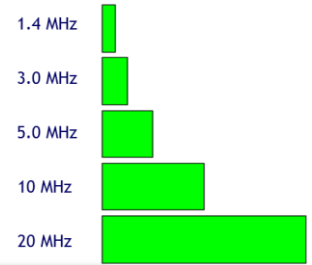

Gli abilitatori tecnologici

Modulazioni

MIMO

Banda Scalabile

Architettura Flat

OFDM

QUADRATO DELLA RADIO