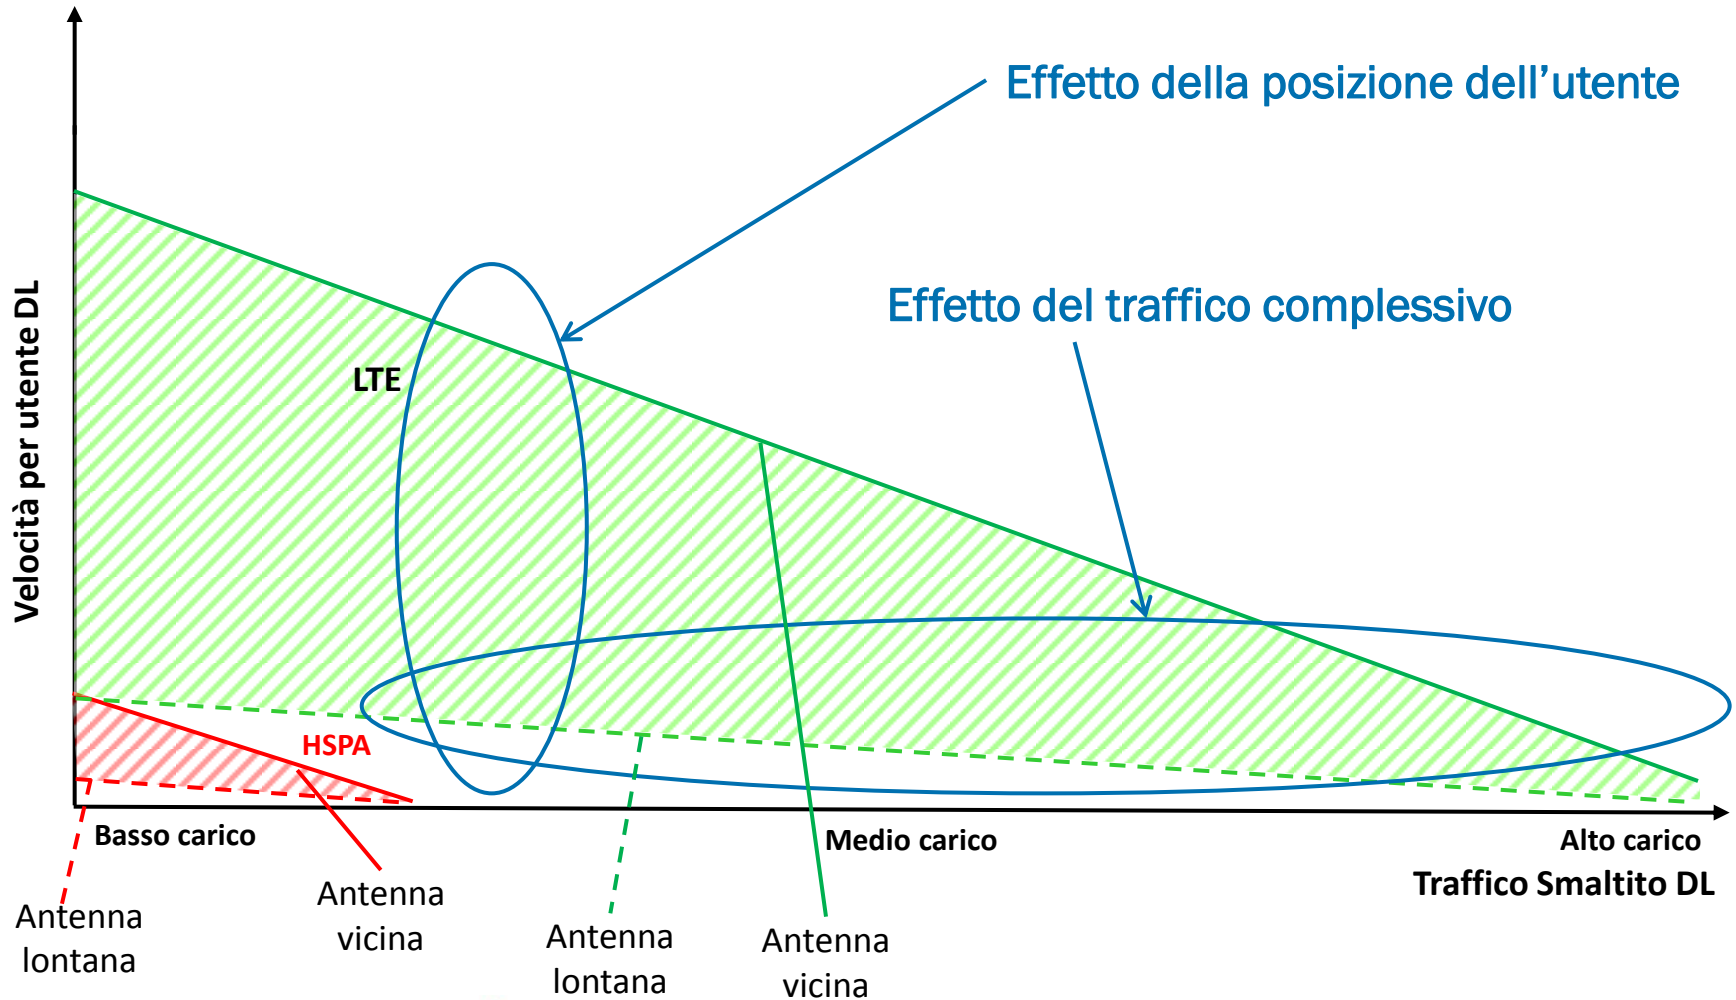

# Gli abilitatori tecnologici

**Modulazioni**

**MIMO**

**Banda Scalabile**

**Architettura Flat**

**OFDM**

QUADRATO DELLA RADIO

# Oltre i 100Mbps di picco

Throughput di picco *single user* (in presenza di più utenti serviti, il throughput per utente si riduce)

Prestazioni teoriche di picco ottenibili in condizioni di canale ideali

## Ma cosa succede in condizioni reali?

QUADRATO DELLA RADIO

## Le frequenze in gioco

LTE 2600 MHz

Per velocità di picco e per capacità

LTE 1800 MHz

LTE 800 MHz

Per estensione di  
copertura

QUADRATO DELLA RADIO

Copertura