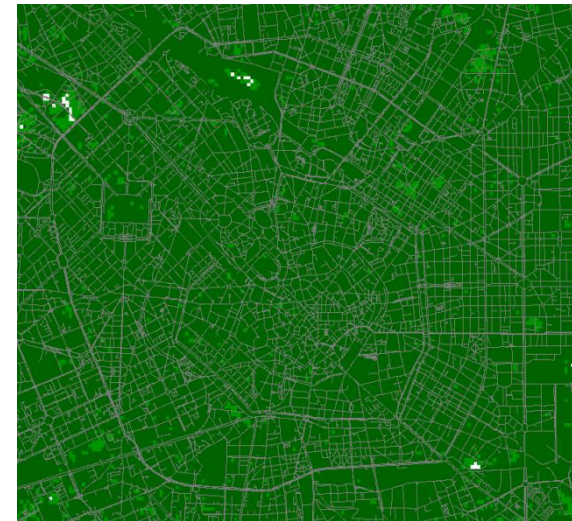

## Le frequenze in gioco

LTE 2600 MHz

Per velocità di picco e per capacità

LTE 1800 MHz

LTE 800 MHz

Per estensione di  
copertura

QUADRATO DELLA RADIO

Copertura