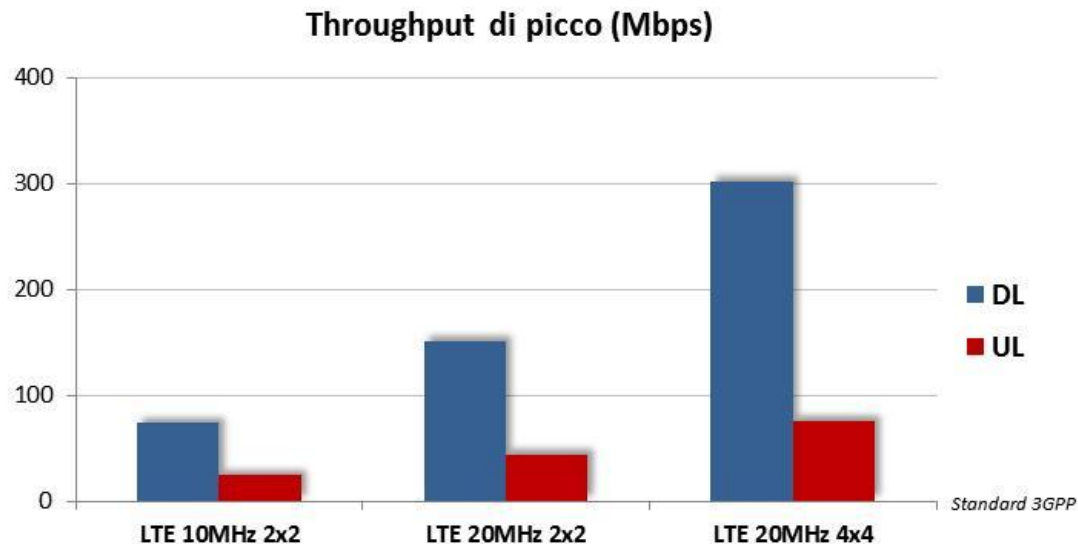

# Gli abilitatori tecnologici

**Modulazioni**

**MIMO**

**Banda Scalabile**

**Architettura Flat**

**OFDM**

QUADRATO DELLA RADIO

# Oltre i 100Mbps di picco

Throughput di picco *single user* (in presenza di più utenti serviti, il throughput per utente si riduce)

Prestazioni teoriche di picco ottenibili in condizioni di canale ideali